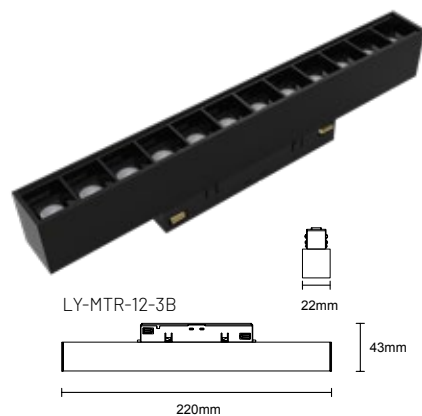

### LUV 01

Sandy Black Aluminium  
 Watt: 12W  
 Volt: DC48V  
 Lumen: 750Lm  
 Beam Angle: 38°  
 CRI: ≥90  
 Kelvin: 3000K  
 IP20  
 Driver: ON-OFF  
 Dimension: L220\*22\*43