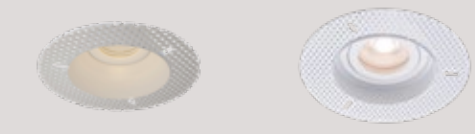

89 RIM LY15-GU10RECW   89 EYE TRIM LY14-GU10RECW